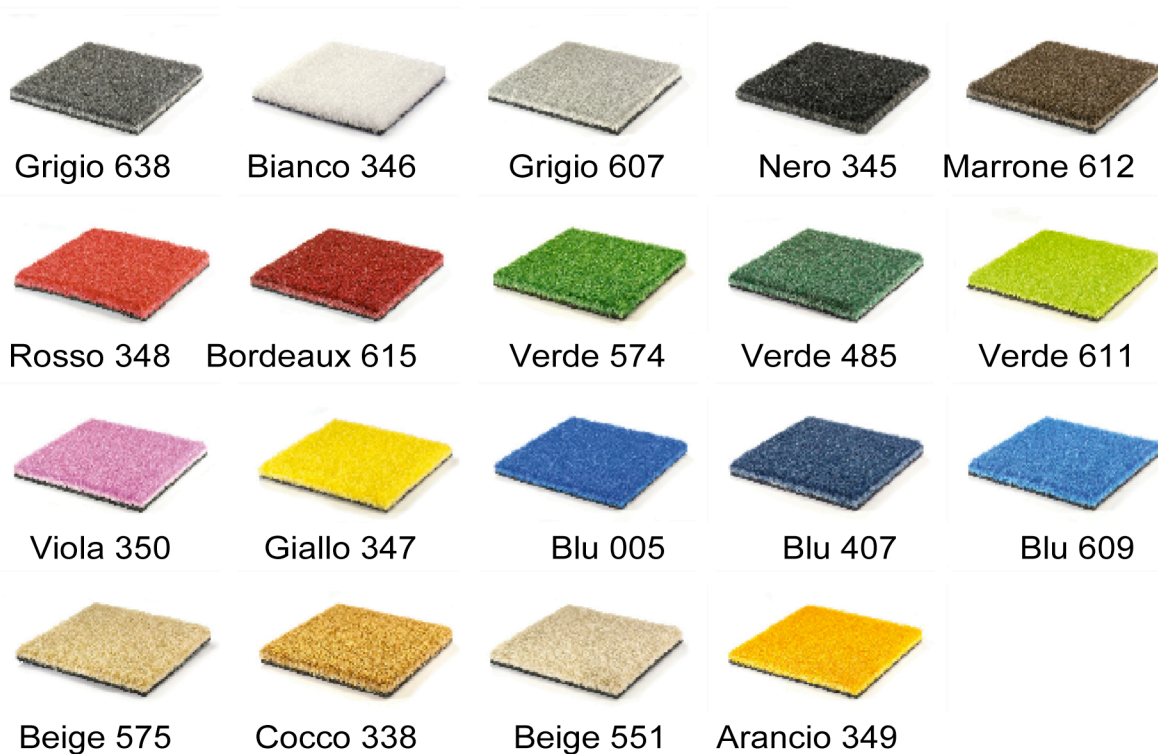

Disponibile in 19 colori.

### SCHEDA TECNICA

USO INTERNO- ESTERNO- PERSONALIZZABILE

materiale fibra:	100% Fibra sintetica
sottofondo:	100% Gomma naturale antiscivolo
peso totale:	2500 gr/mq
spessore totale:	9 mm
classe di resistenza al fuoco:	Cfl S1

resistente ai raggi UV e agenti atmosferici

19 colori disponibili

### COLORI